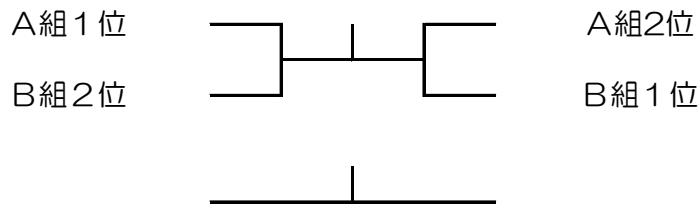

●男子予選

※ノーアドバンテージの1セットマッチ(6-6タイプブレーク)

男子A組						
	氏名	所属	1	2	3	順位
1	楠本 大貴 加世田 悠仁	DKK DKK	/			
2	田村 智志 植木 達也	TMD ワカヤマTS		/		
3	井上 哲治 藤井 達章	日置クラブ 日置クラブ			/	

対戦順: 1-3 2-3 1-2

男子B組							
	氏名	所属	1	2	3	4	順位
1	住山 裕二 松原 燈	フリー HYBRID	/				
2	熊瀬 新太郎 中尾 正広	DKK DKK		/			
3	早川 隆洋 吉松 弘晃	DKK フリー			/		
4	船渡 雄一郎 上家 陽一	日置クラブ フリー				/	

対戦順: 1-4 2-3 1-3 2-4 1-2 3-4

●男子本選

※ノーアドバンテージの1セットマッチ(6-6タイプブレーク)

予選1位2位グループ

予選3位4位グループ

予選3位4位グループ						
	氏名	所属	1	2	3	順位
1			/			
2				/		
3					/	

対戦順: 1-3 2-3 1-2