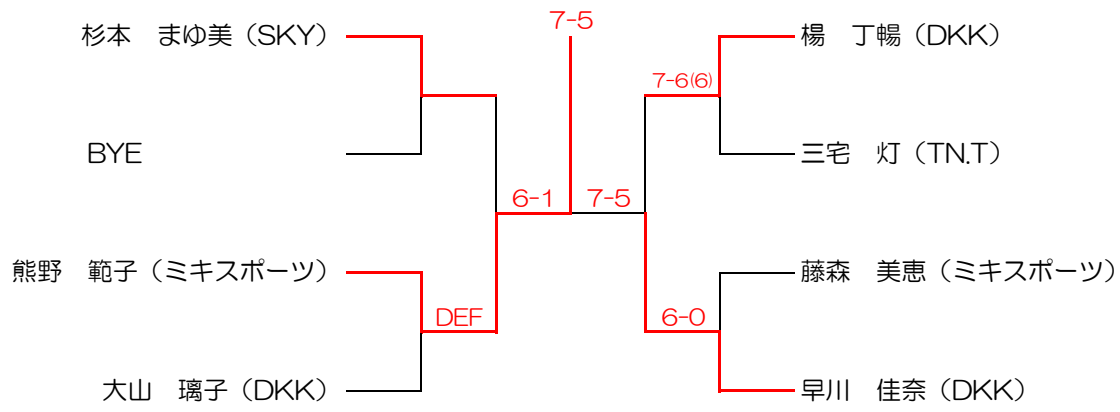

●男子トーナメント

※ノーアドバンテージ1セットマッチ (6-6タイプブレイク)

●男子コンソレーション

※6ゲーム先取ノーアドバンテージ

●女子トーナメント

※1セットマッチ (6-6タイプブレイク)

●女子コンソレーション

※6ゲーム先取ノーアドバンテージ