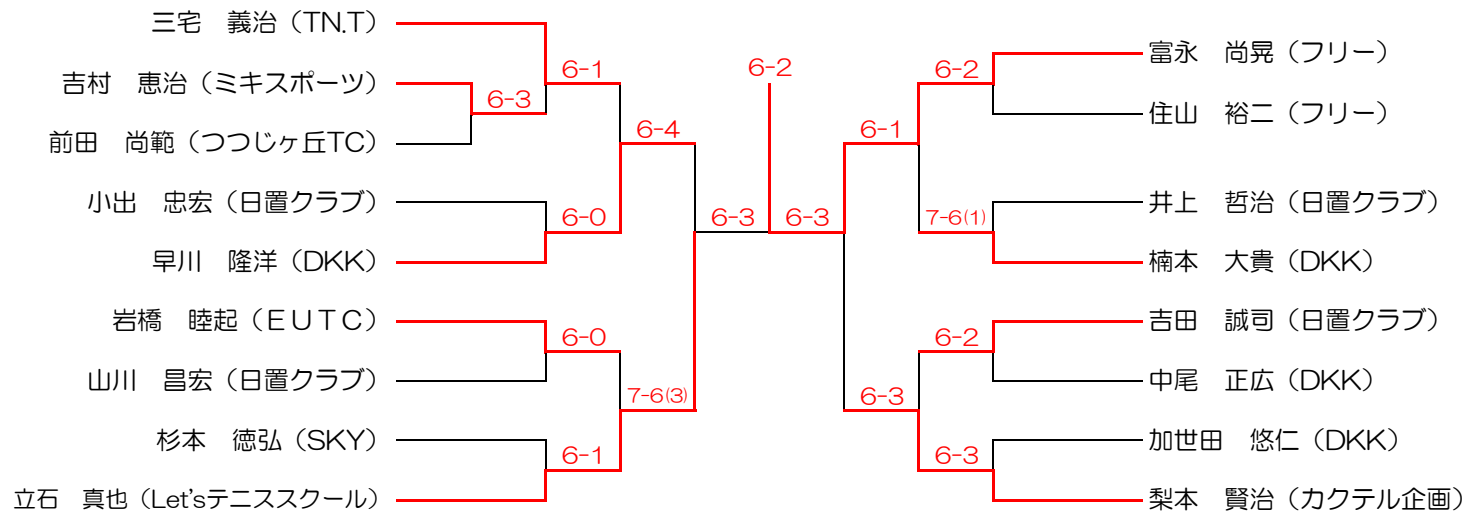

●男子トーナメント

※ノーアドバンテージ1セットマッチ (6-6タイプブレイク)

●男子コンソレーション

※6ゲーム先取ノーアドバンテージ

●女子トーナメント

※1セットマッチ (6-6タイプブレイク)

●女子コンソレーション

※6ゲーム先取ノーアドバンテージ