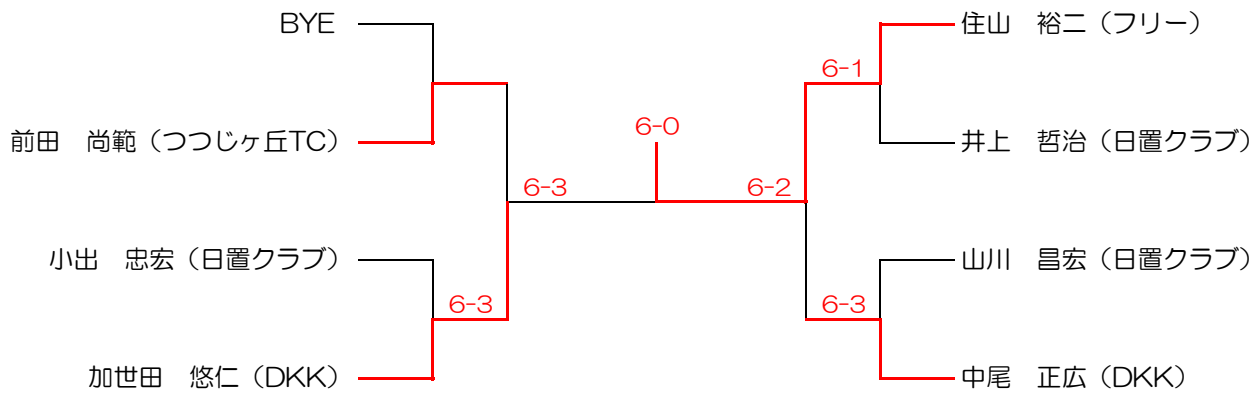

●男子トーナメント

※ノーアドバンテージ1セットマッチ (6-6タイプブレイク)

●男子コンソレーション

※6ゲーム先取ノーアドバンテージ

●女子トーナメント

※1セットマッチ (6-6タイプブレイク)

●女子コンソレーション

※6ゲーム先取ノーアドバンテージ