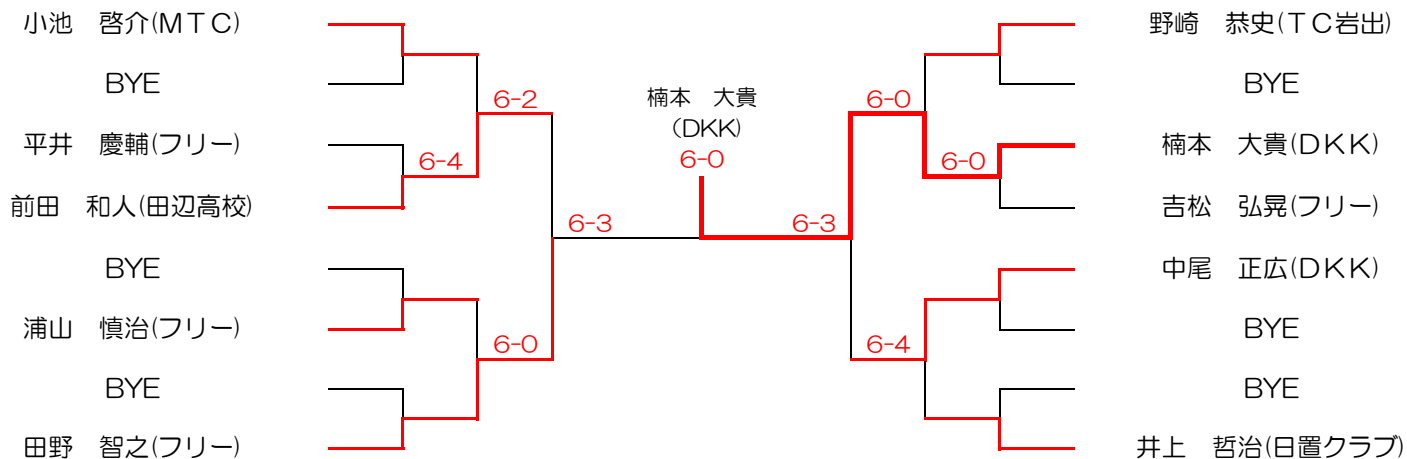

●男子トーナメント

※1セットマッチ (6-6タイブレーク)

●男子コンソレーション

※6ゲーム先取ノーアドバンテージ

●女子トーナメント

※1セットマッチ (6-6タイプブレーク)

●女子コンソレーション

※6ゲーム先取ノーアドバンテージ