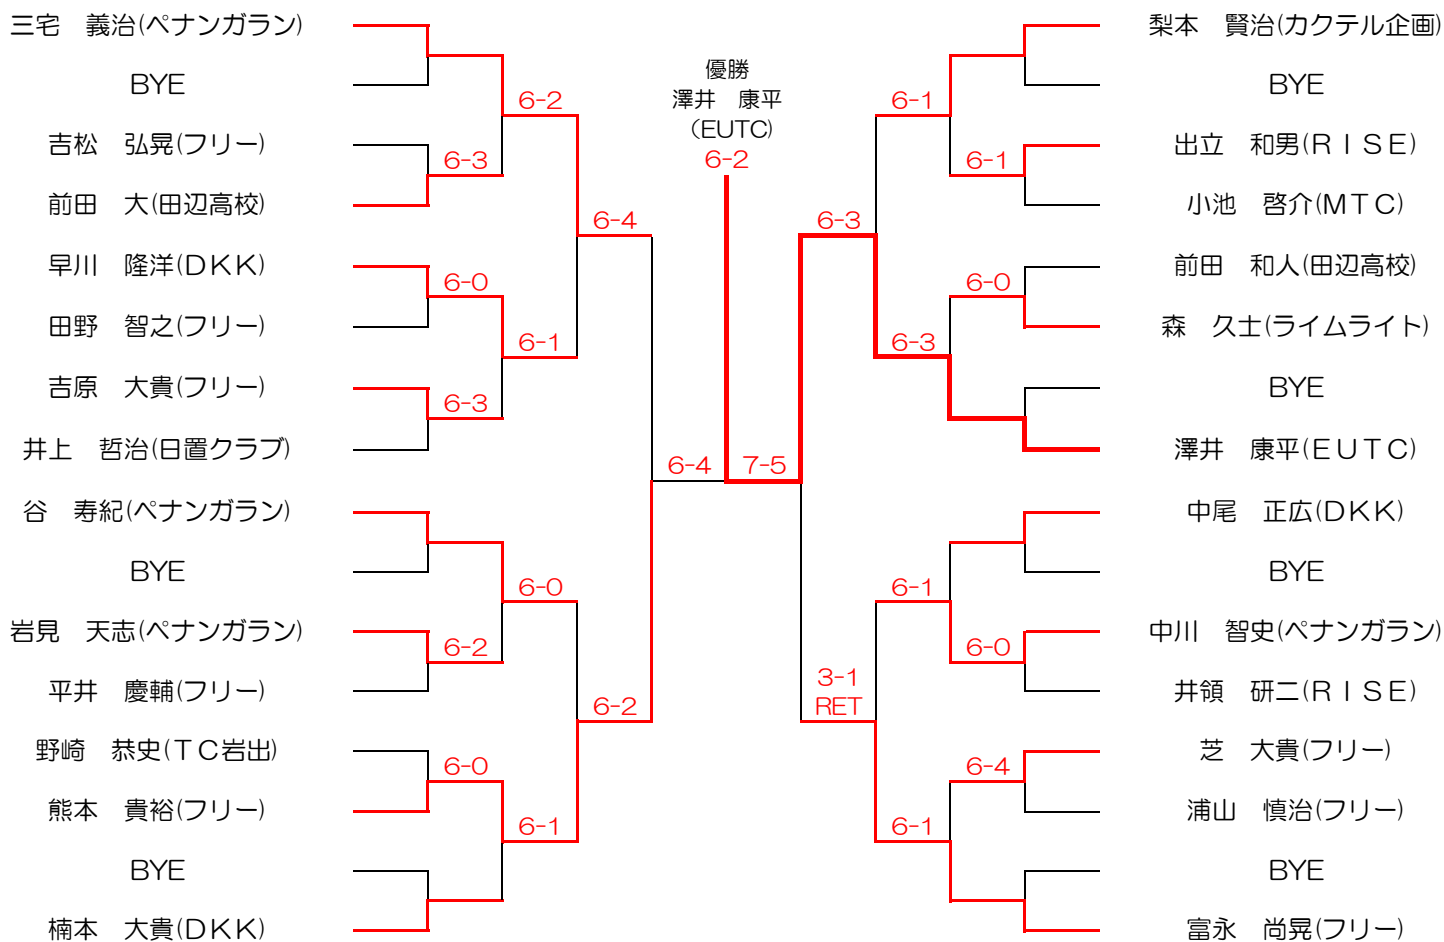

●男子トーナメント

※1セットマッチ (6-6タイブレーク)

●男子コンソレーション

※6ゲーム先取ノーアドバンテージ

●女子トーナメント

※1セットマッチ (6-6タイプブレーク)

●女子コンソレーション

※6ゲーム先取ノーアドバンテージ