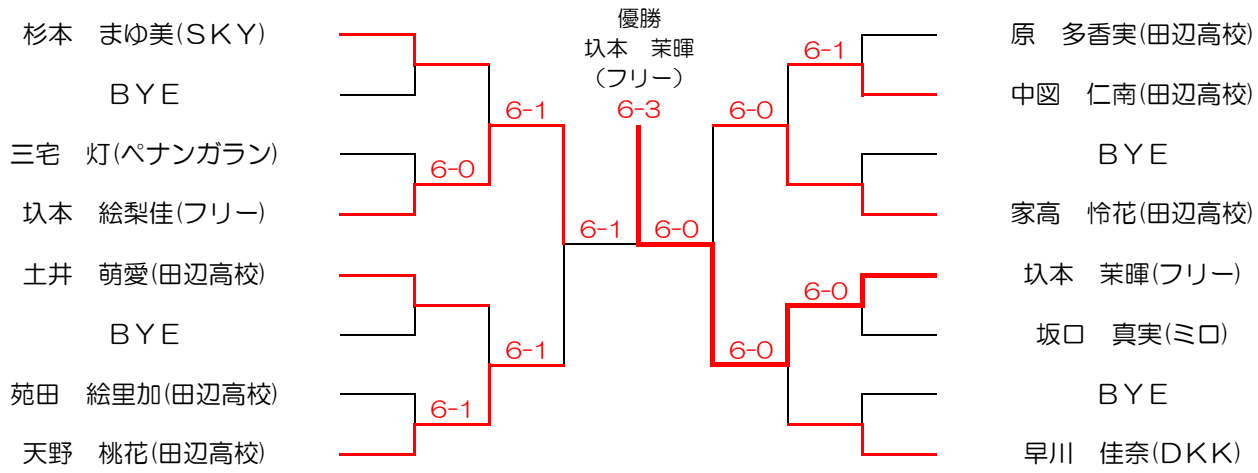

●男子トーナメント

※1セットマッチ (6-6タイブレーク)

●男子コンソレーション

※6ゲーム先取ノーアドバンテージ

●女子トーナメント

※1セットマッチ (6-6タイプブレーク)

●女子コンソレーション

※6ゲーム先取ノーアドバンテージ