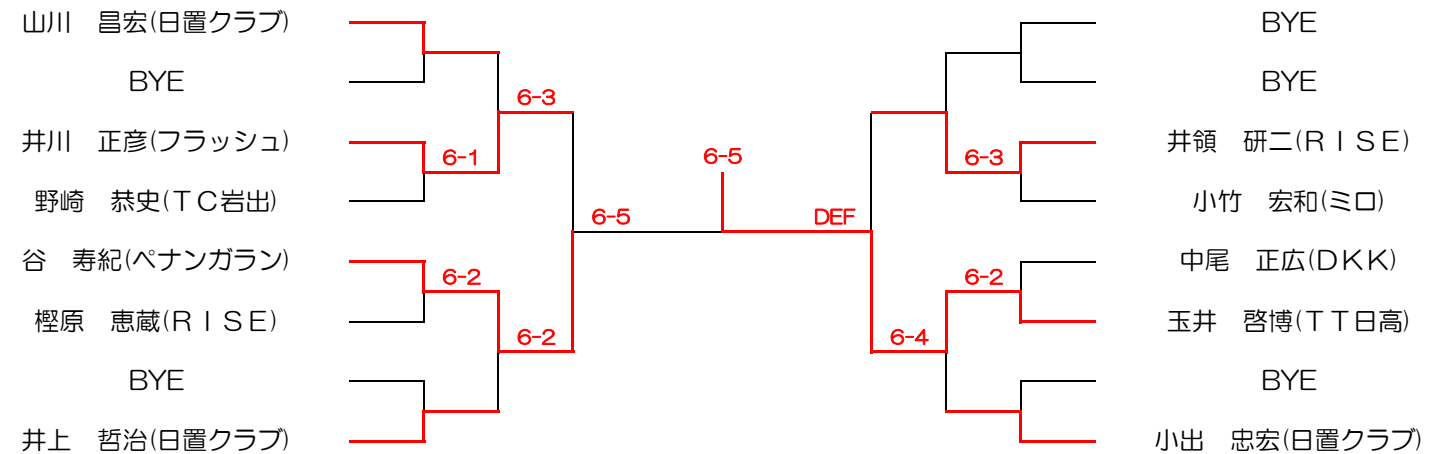

# ●男子トーナメント

※1セットマッチ (6-6タイプブレイク)

# ●男子コンソレーション

※6ゲーム先取ノーアドバンテージ

# ●女子トーナメント

※1セットマッチ (6-6タイプブレイク)