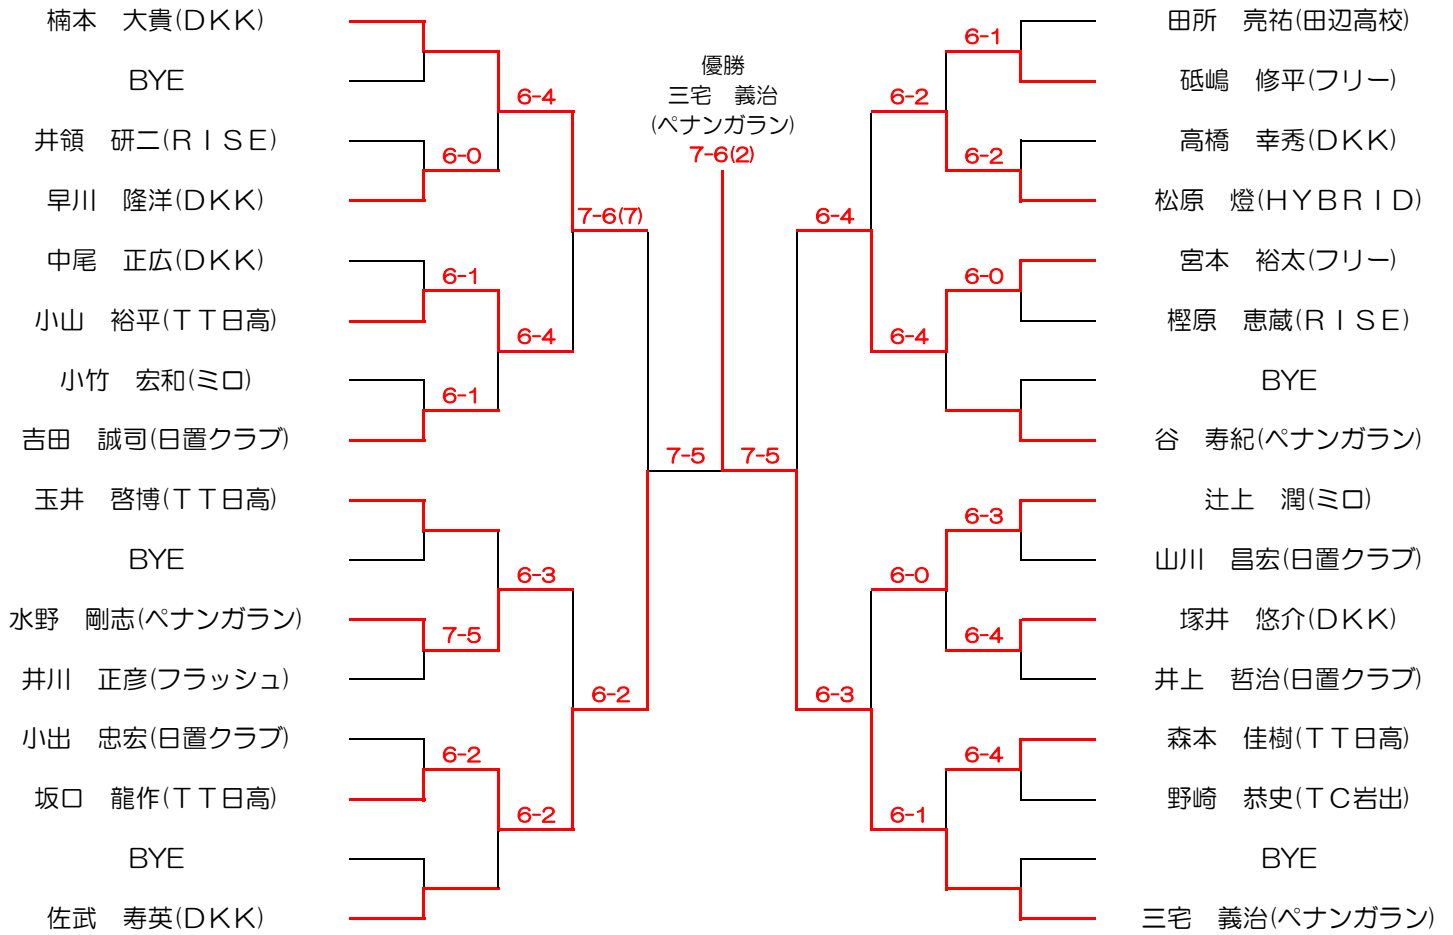

# ●男子トーナメント

※1セットマッチ (6-6タイプブレイク)

# ●男子コンソレーション

※6ゲーム先取ノーアドバンテージ

# ●女子トーナメント

※1セットマッチ (6-6タイプブレイク)

# ●女子コンソレーション

27の敗者vs28の敗者  
※6ゲーム先取ノーアドバンテージ