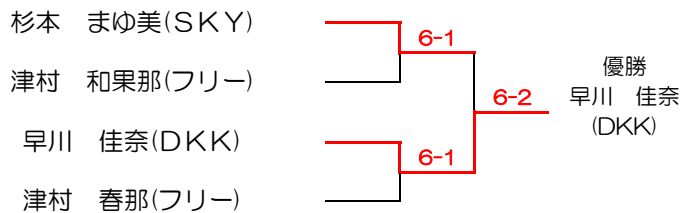

●女子トーナメント

※1セットマッチ (6-6タイプブレイク)