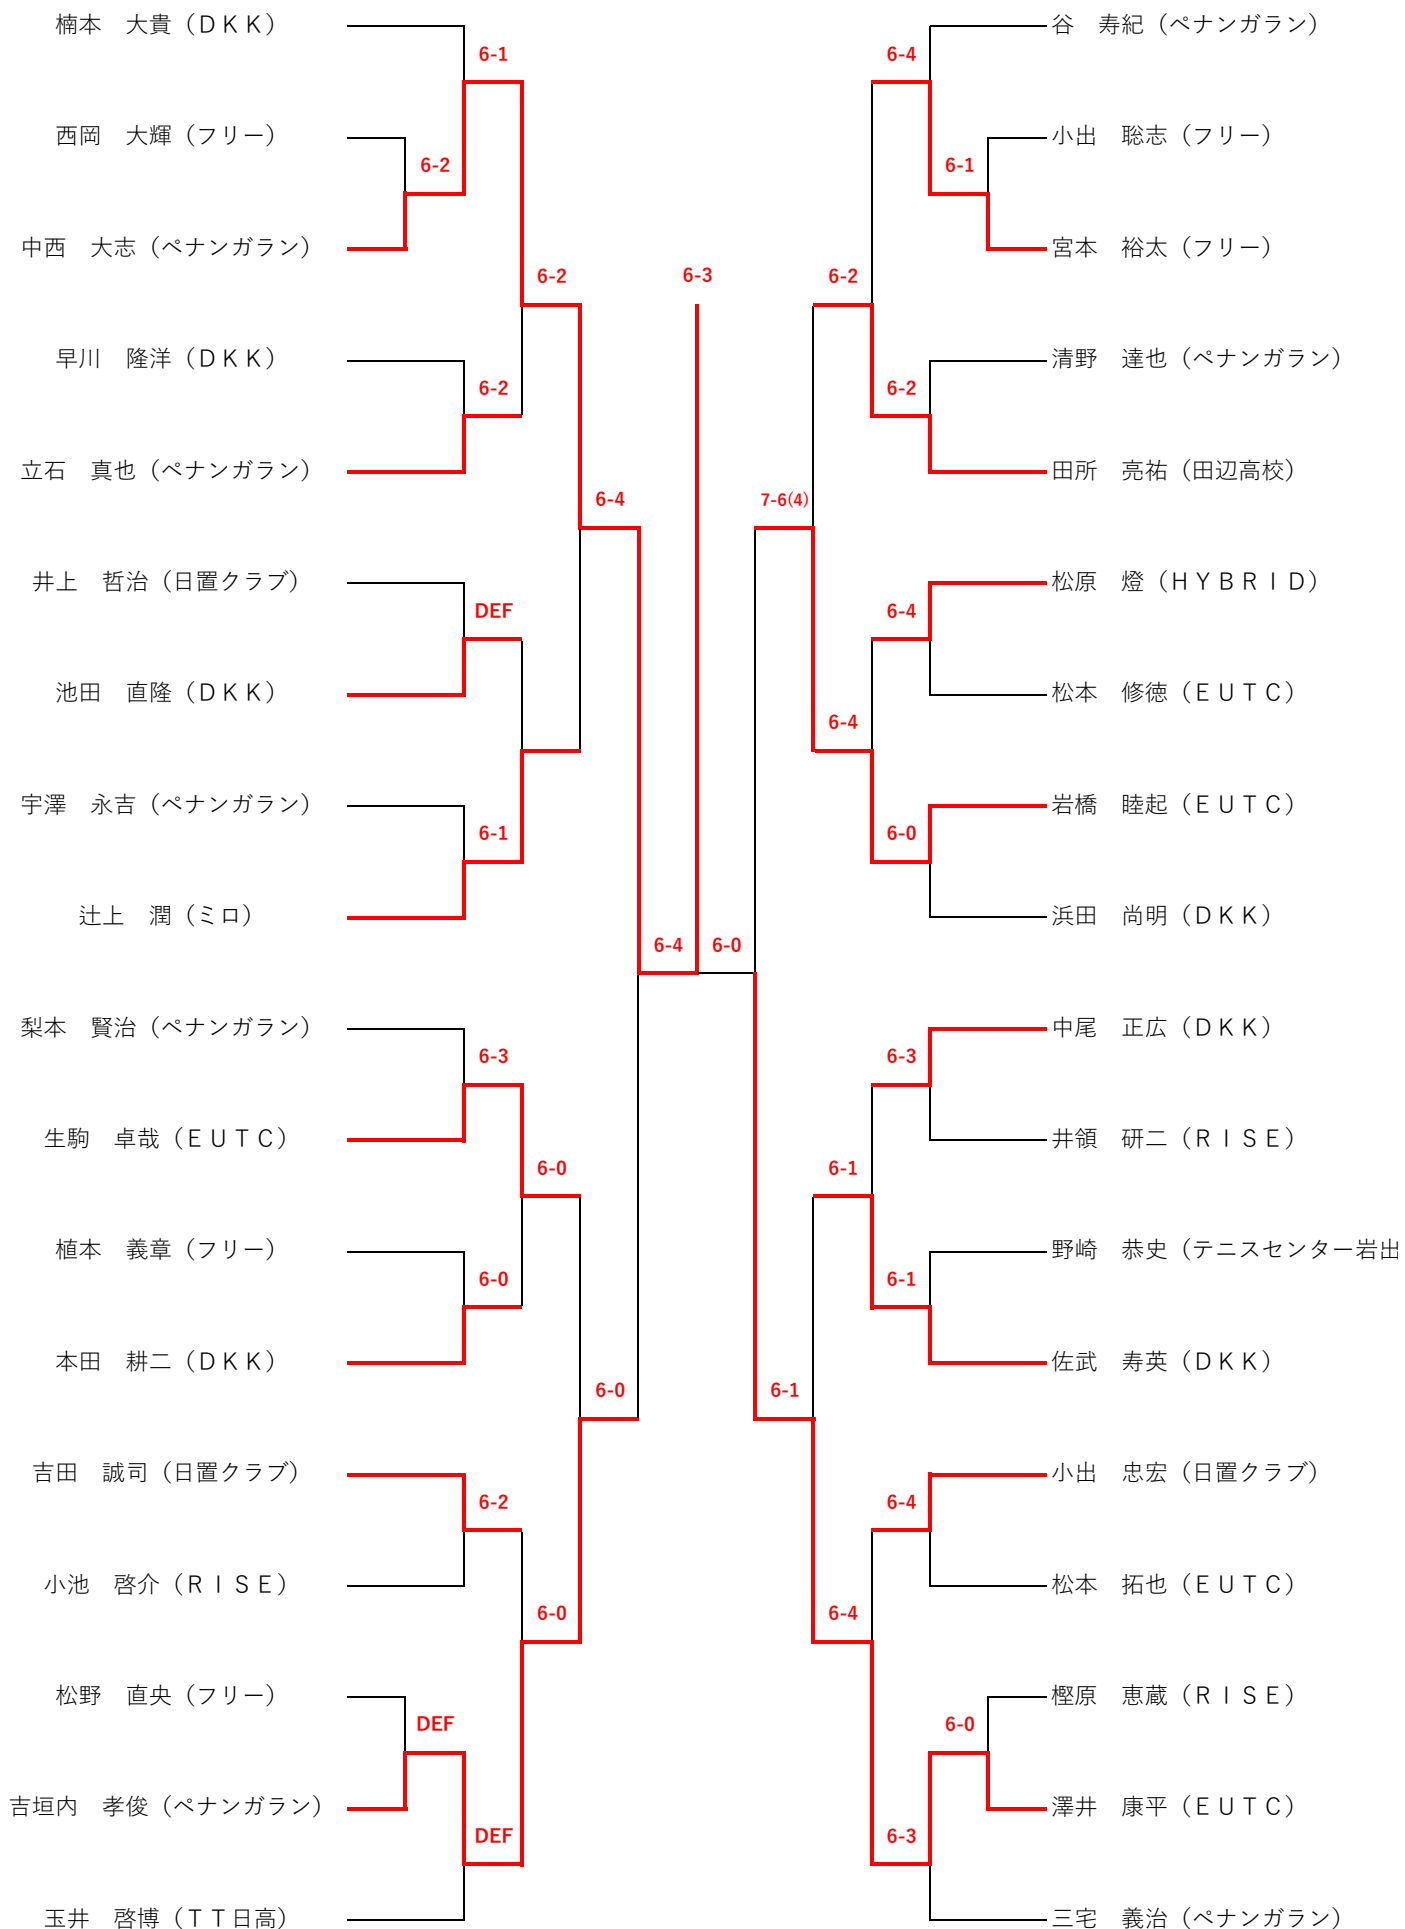

●男子トーナメント

※ワンセットマッチ(6-6)タイブレーク

●女子トーナメント

※ワンセットマッチ(6-6)タイブレーク